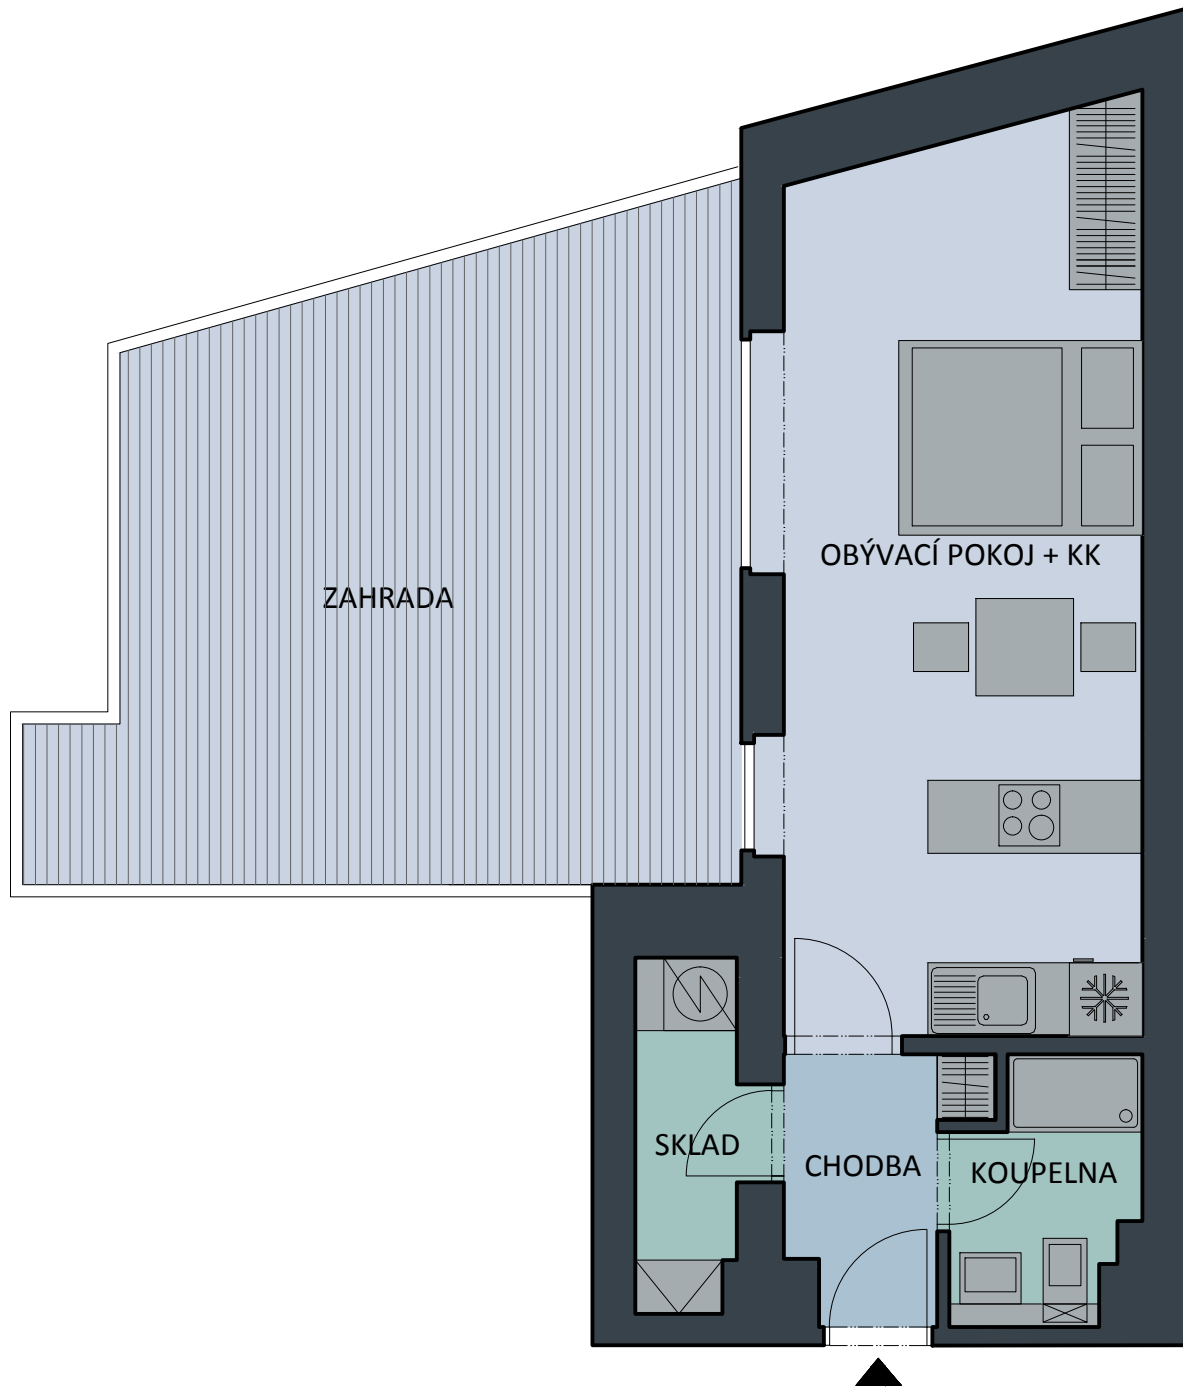

# CIMBURKOVA 380/9

## BYT Č.01

M1:50

BYT Č.01	
NÁZEV	m <sup>2</sup>
PLOCHA BYTU	32,80
ZAHRADA	27,00