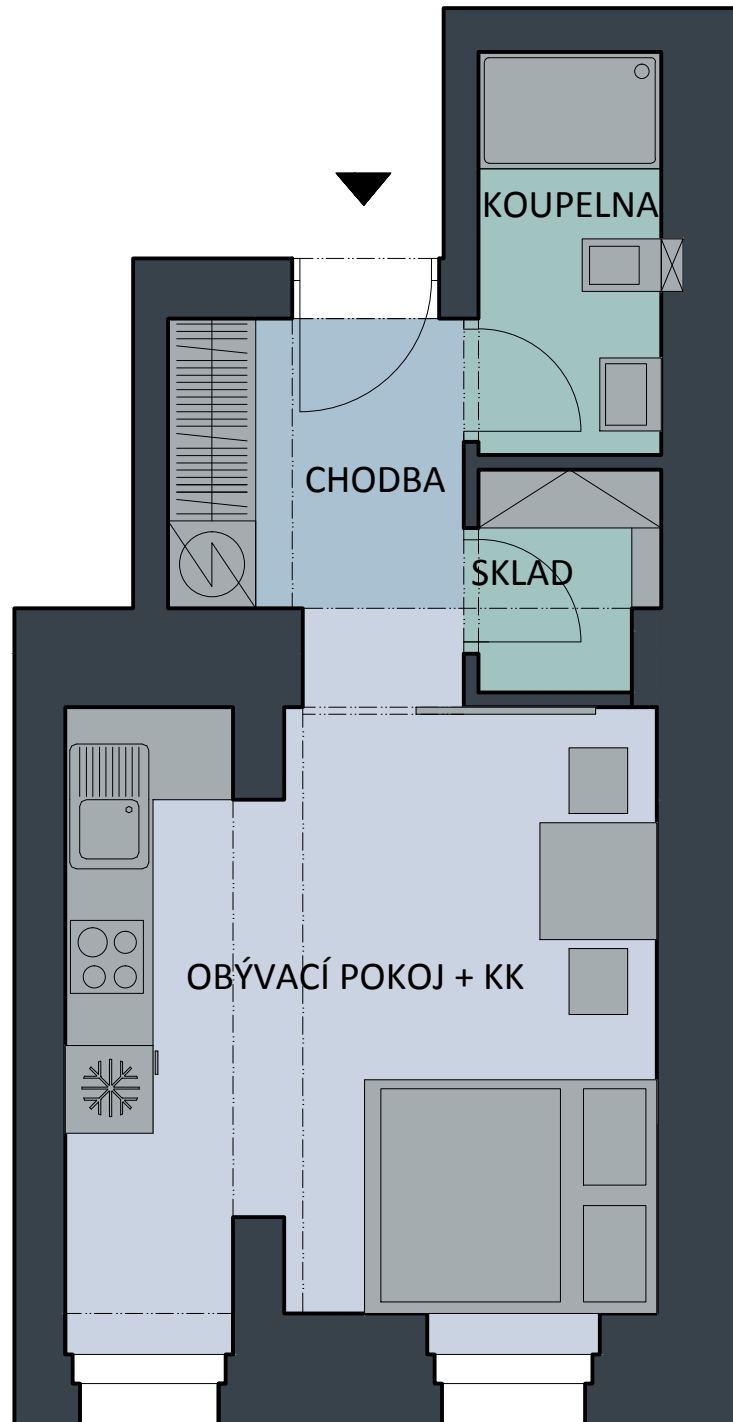

CIMBURKOVA 380/9

BYT Č.02

M1:50

BYT Č.02	
NÁZEV	m ²
PLOCHA BYTU	28,70