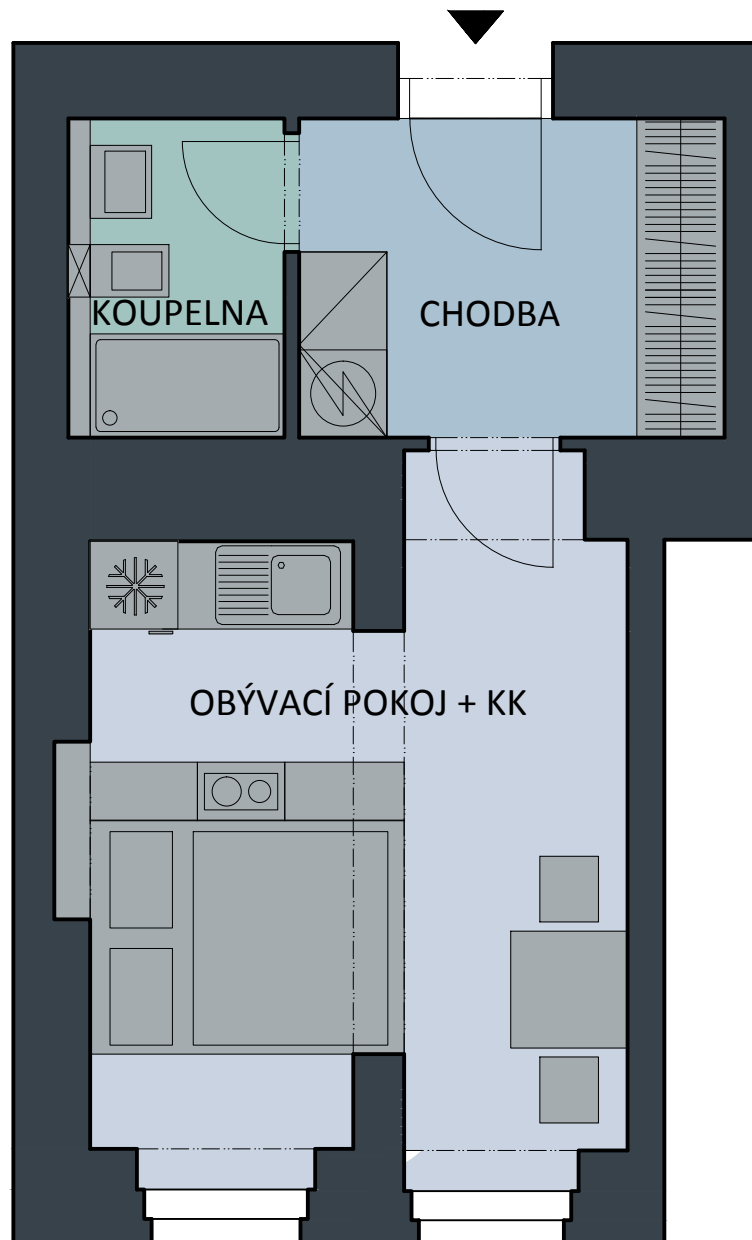

CIMBURKOVA 380/9

BYT Č.03

M1:50

BYT Č.03	
NÁZEV	m ²
PLOCHA BYTU	28,70