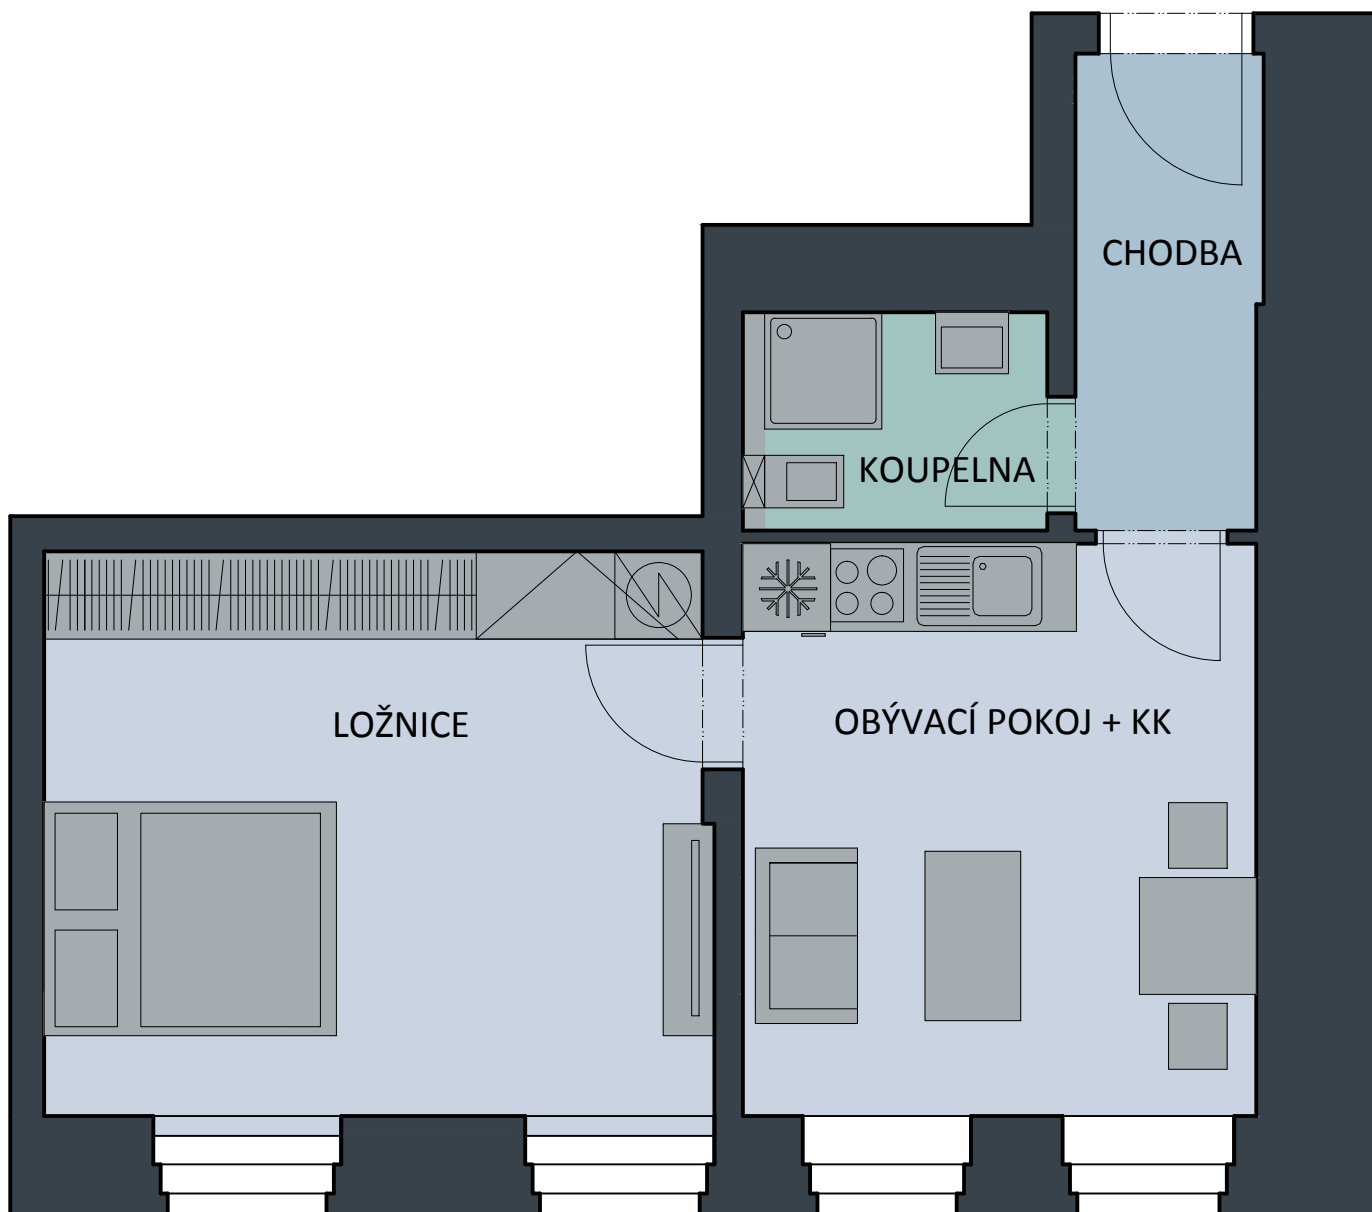

# CIMBURKOVA 380/9

## BYT Č.04

M1:50

BYT Č.04	
NÁZEV	m <sup>2</sup>
PLOCHA BYTU	40,40