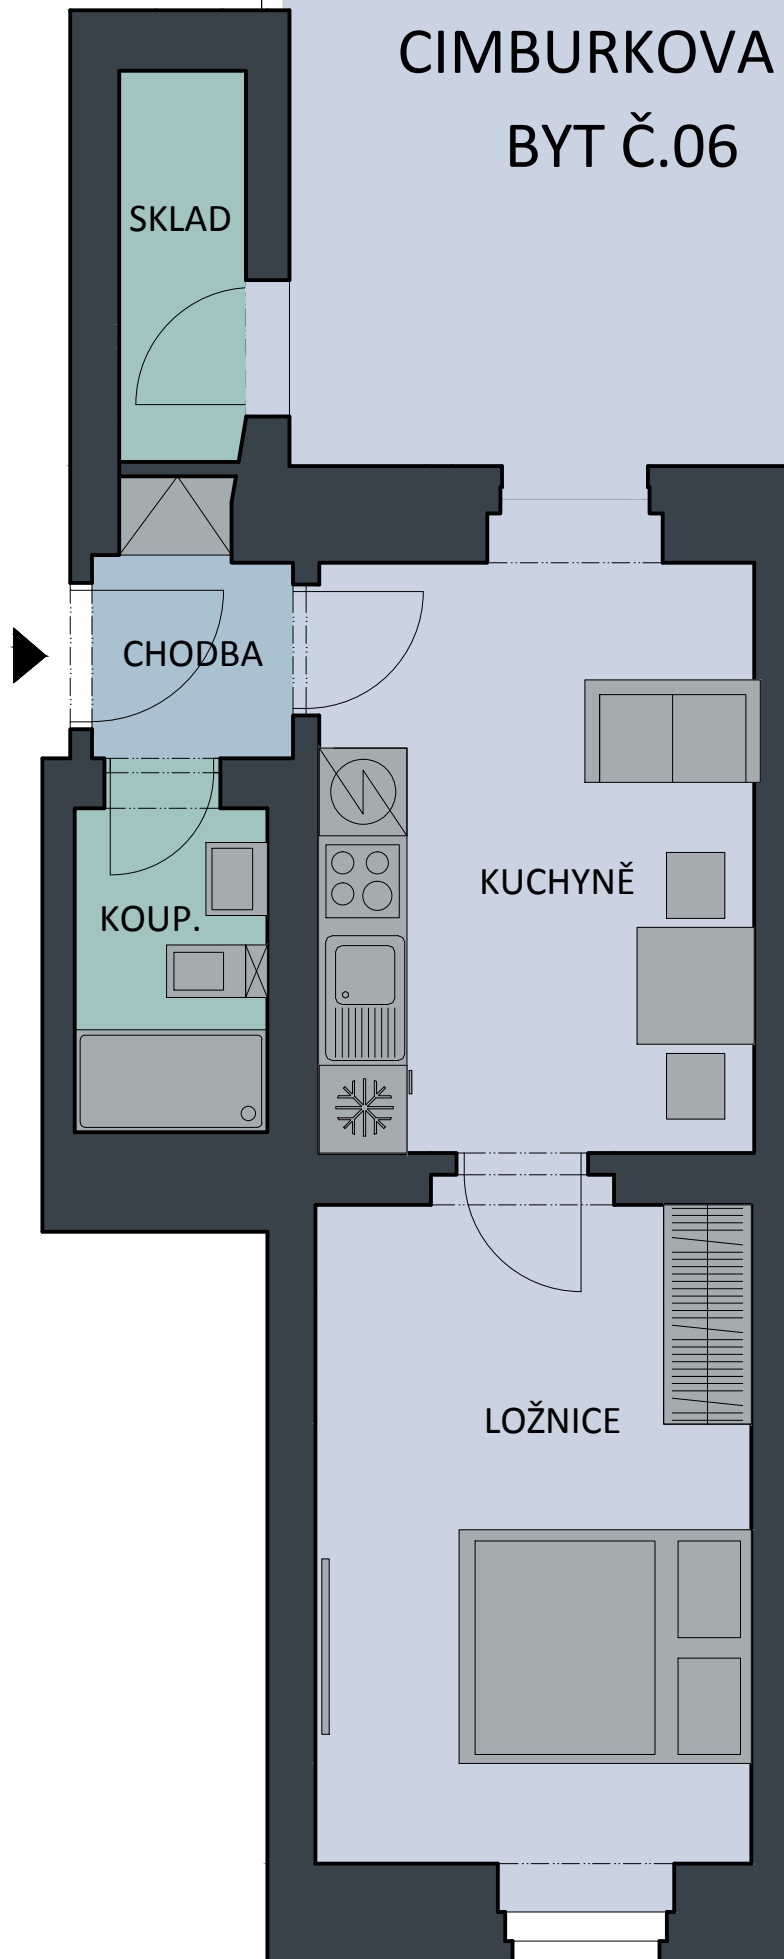

CIMBURKOVA 380/9
BYT Č.06

M1:50

BYT Č.06	
NÁZEV	m ²
PLOCHA BYTU	36,60