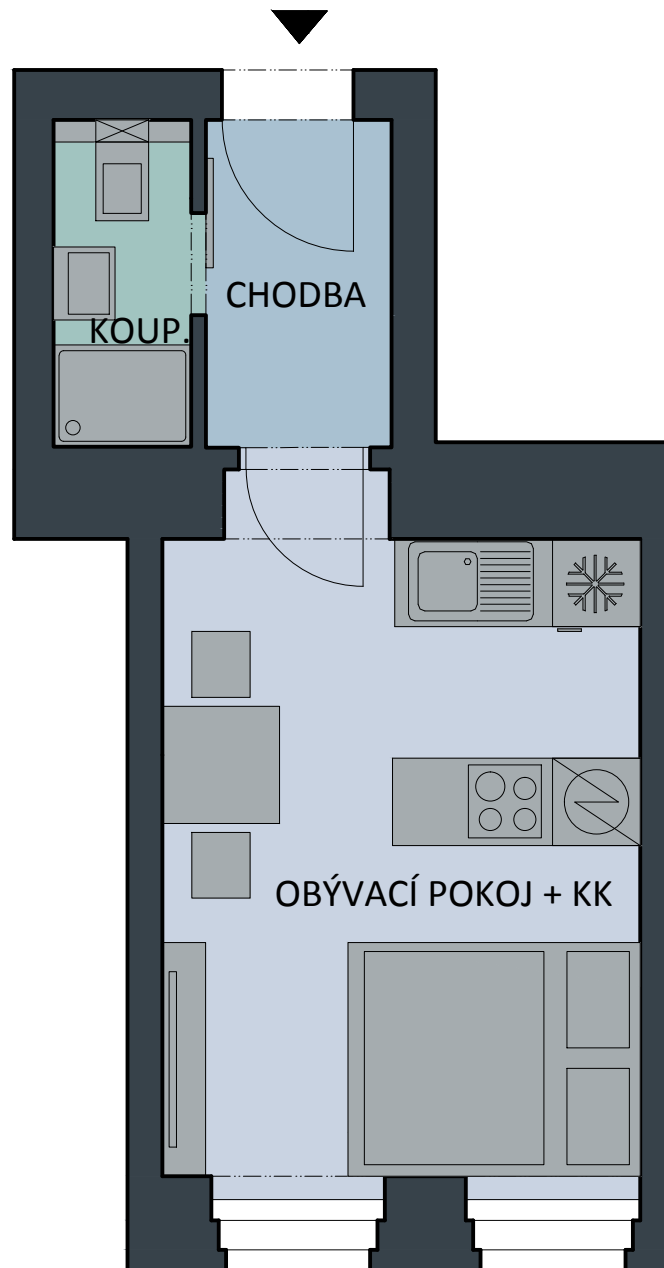

CIMBURKOVA 380/9

BYT Č.07

M1:50

| BYT Č.07 | |
|-------------|----------------|
| NÁZEV | m ² |
| PLOCHA BYTU | 20,80 |