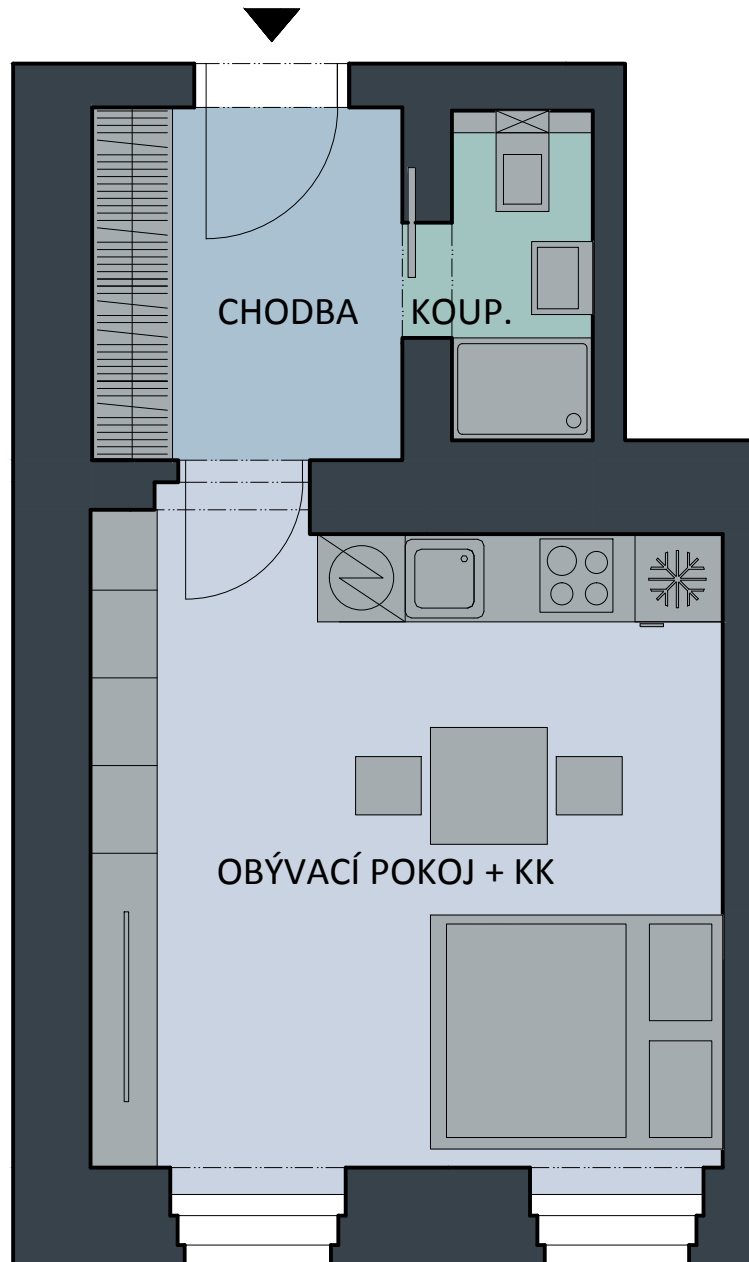

CIMBURKOVA 380/9  
BYT Č.08

M1:50

BYT Č.08	
NÁZEV	m <sup>2</sup>
PLOCHA BYTU	29,20