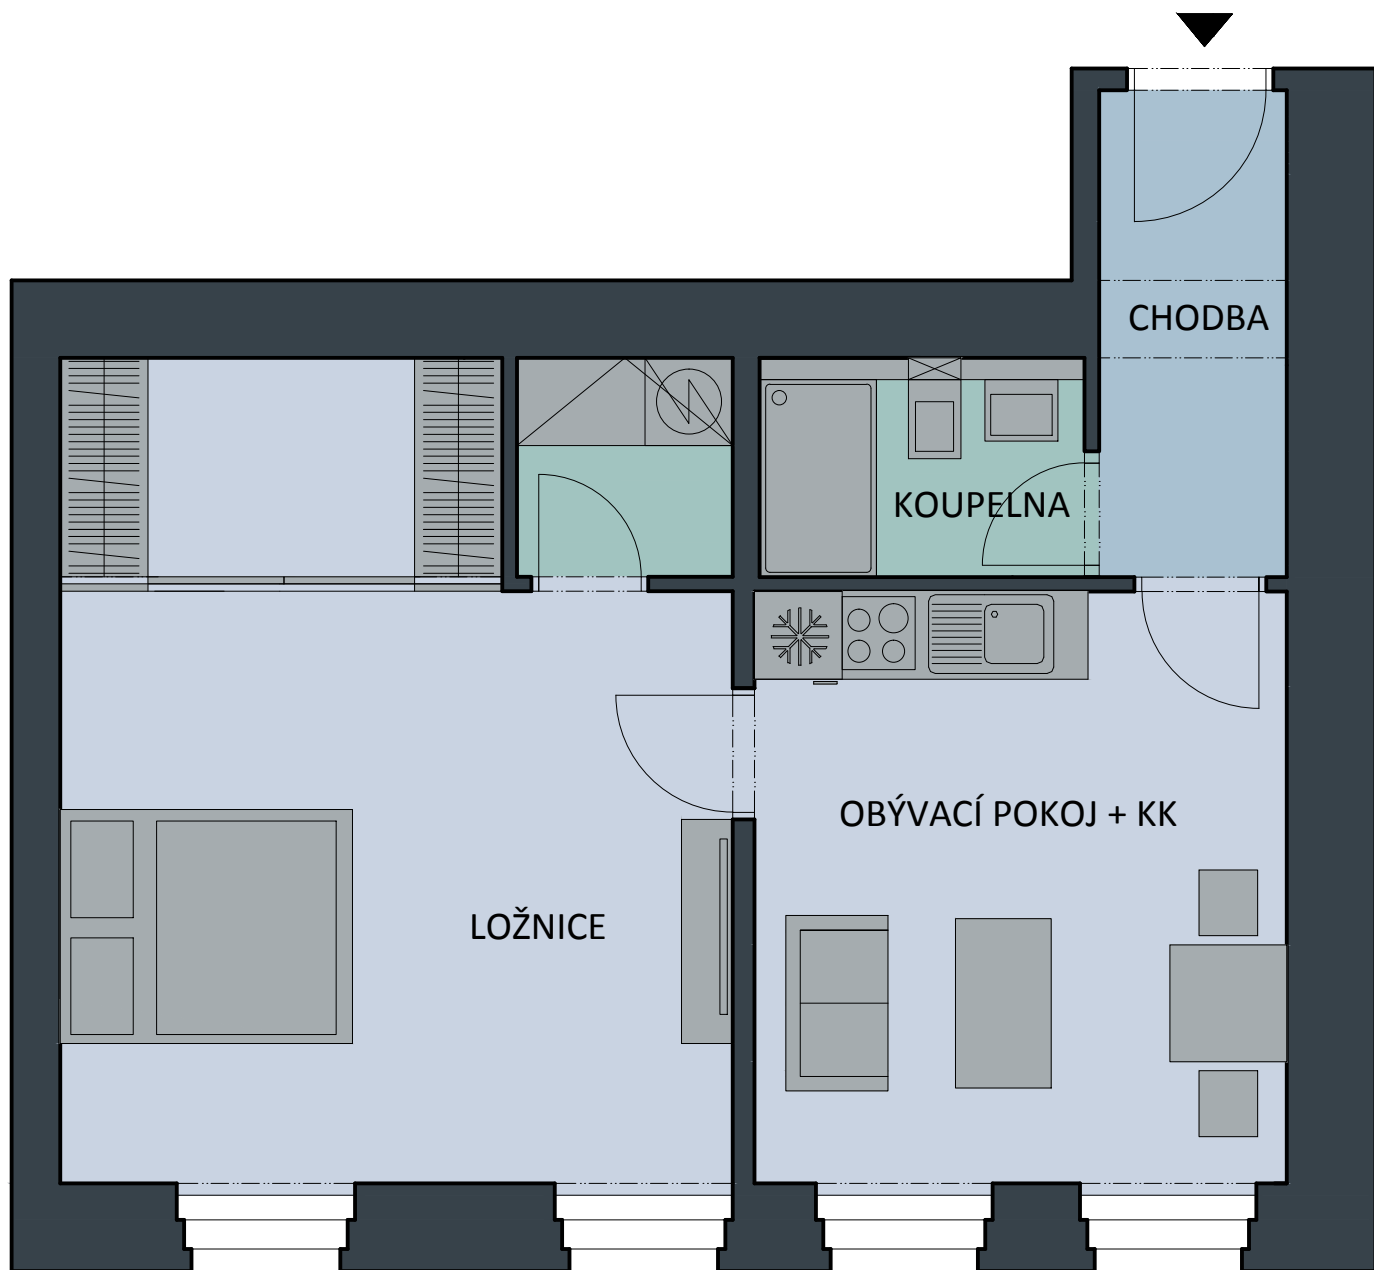

CIMBURKOVA 380/9

BYT Č.09

M1:50

BYT Č.09	
NÁZEV	m ²
PLOCHA BYTU	50,20