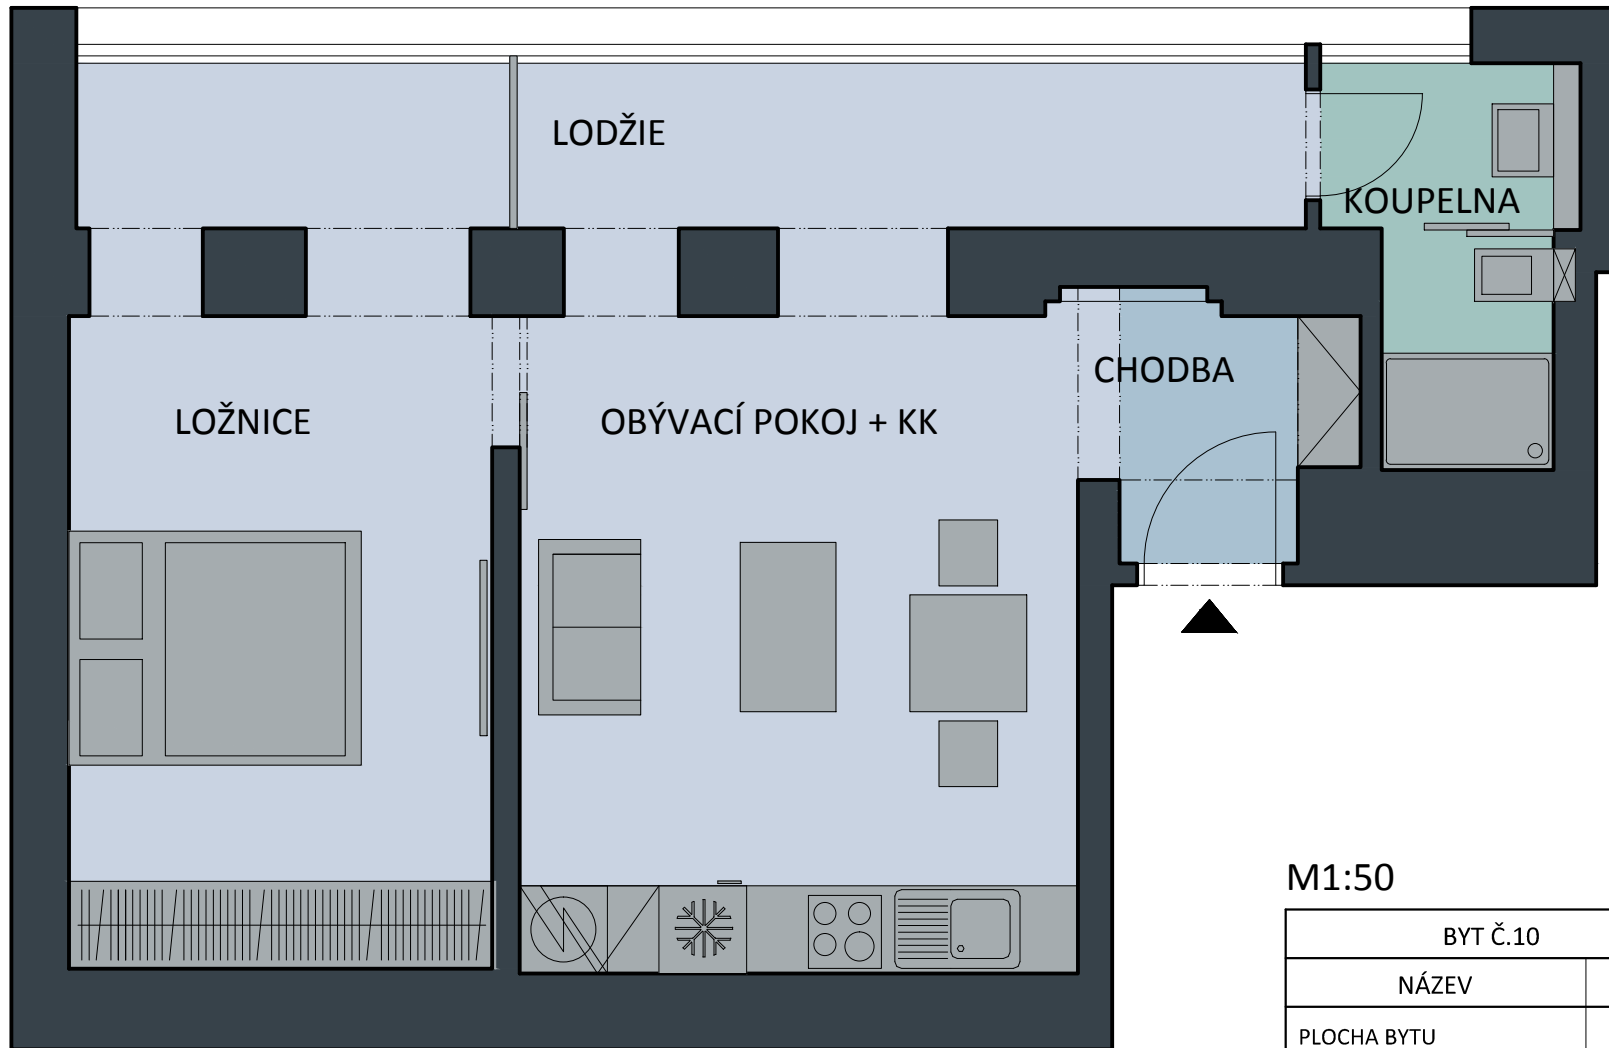

CIMBURKOVA 380/9

BYT Č.10

M1:50

BYT Č.10	
NÁZEV	m ²
PLOCHA BYTU	52,80