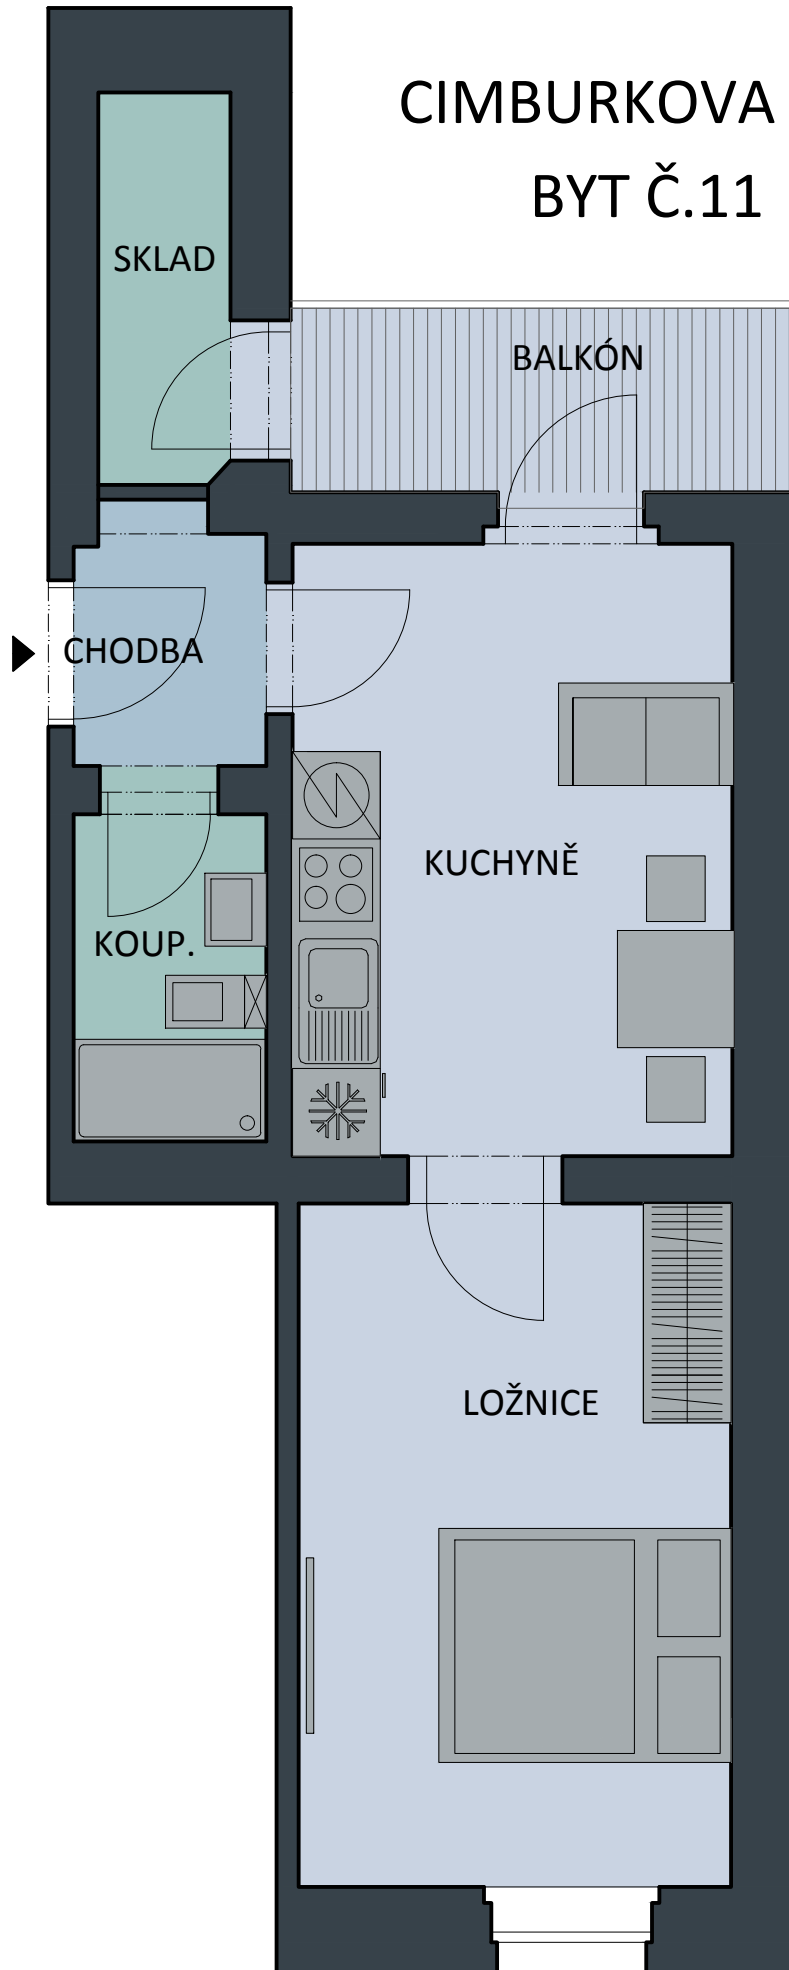

CIMBURKOVA 380/9

BYT Č.11

M1:50

BYT Č.11	
NÁZEV	m ²
PLOCHA BYTU	36,90
BALKON	4,30