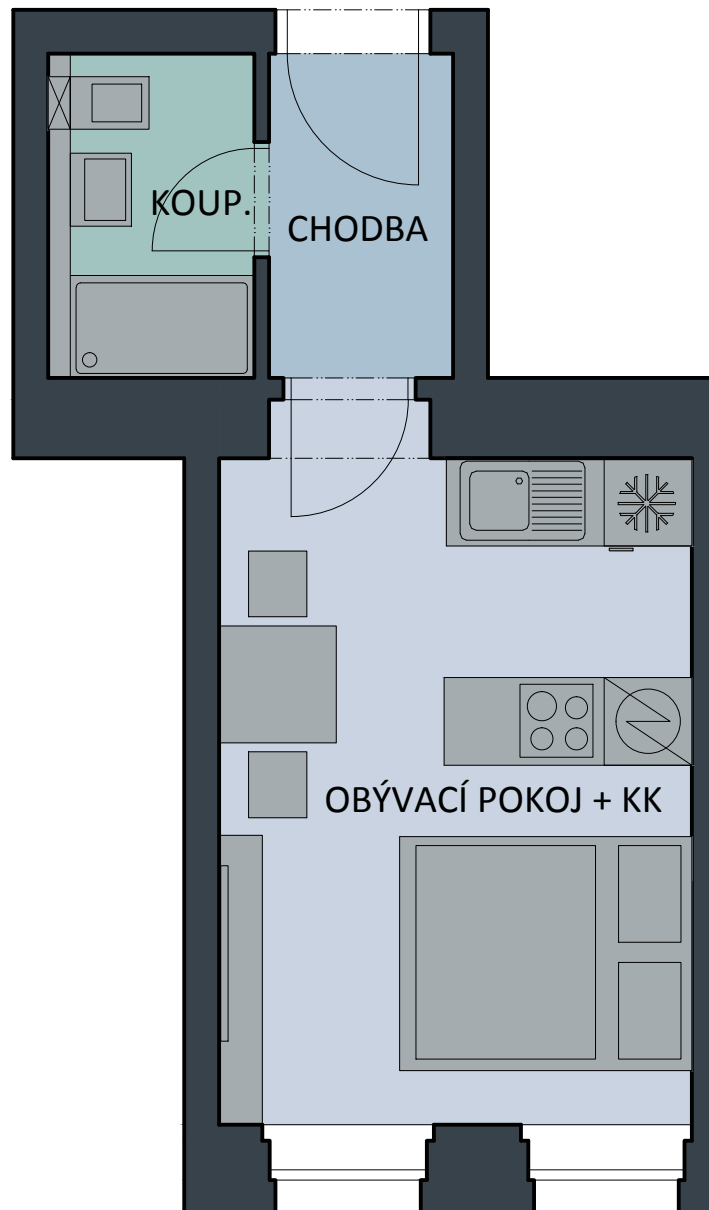

CIMBURKOVA 380/9

BYT Č.12

M1:50

BYT Č.12	
NÁZEV	m ²
PLOCHA BYTU	21,80