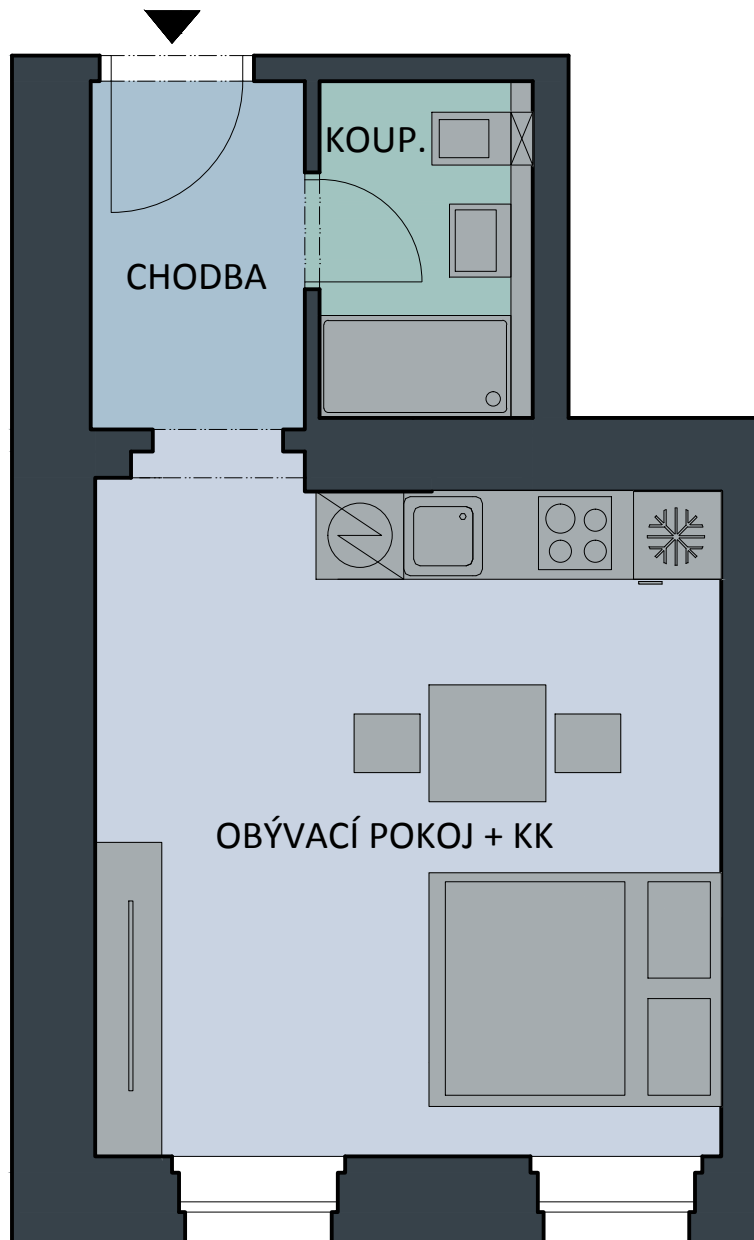

CIMBURKOVA 380/9
BYT Č.13

M1:50

BYT Č.13	
NÁZEV	m ²
PLOCHA BYTU	28,00