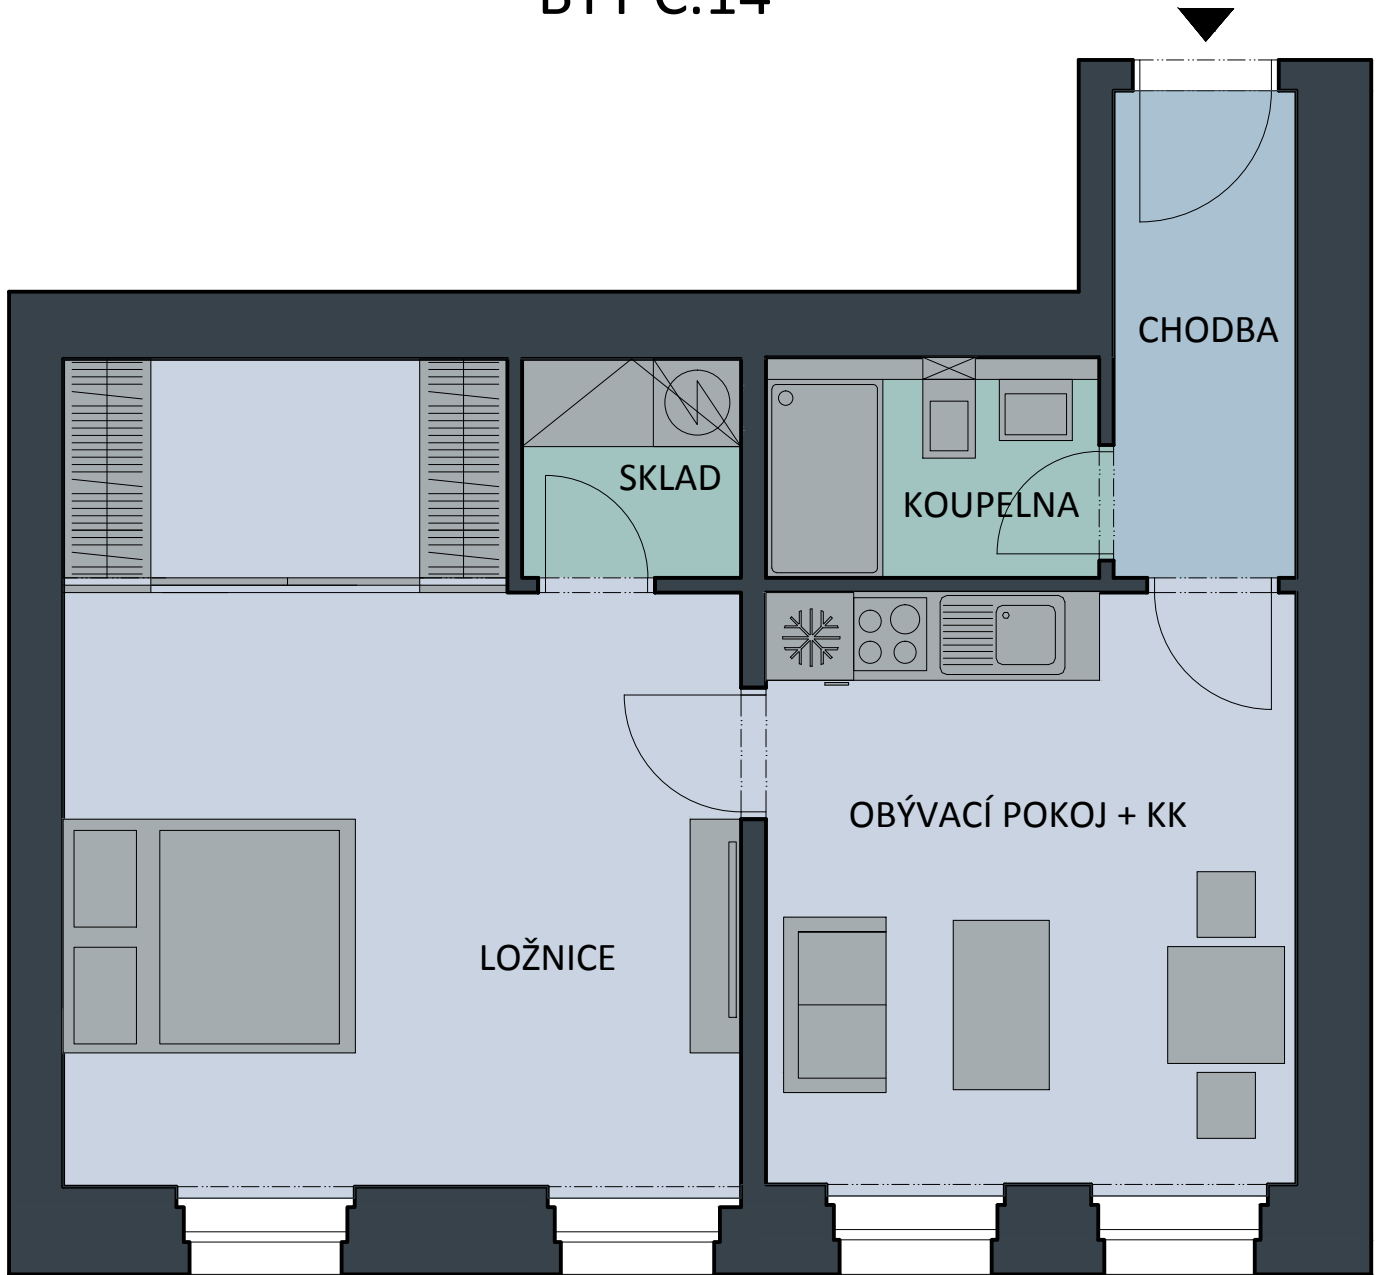

CIMBURKOVA 380/9

BYT Č.14

M1:50

BYT Č.14	
NÁZEV	m ²
PLOCHA BYTU	50,50