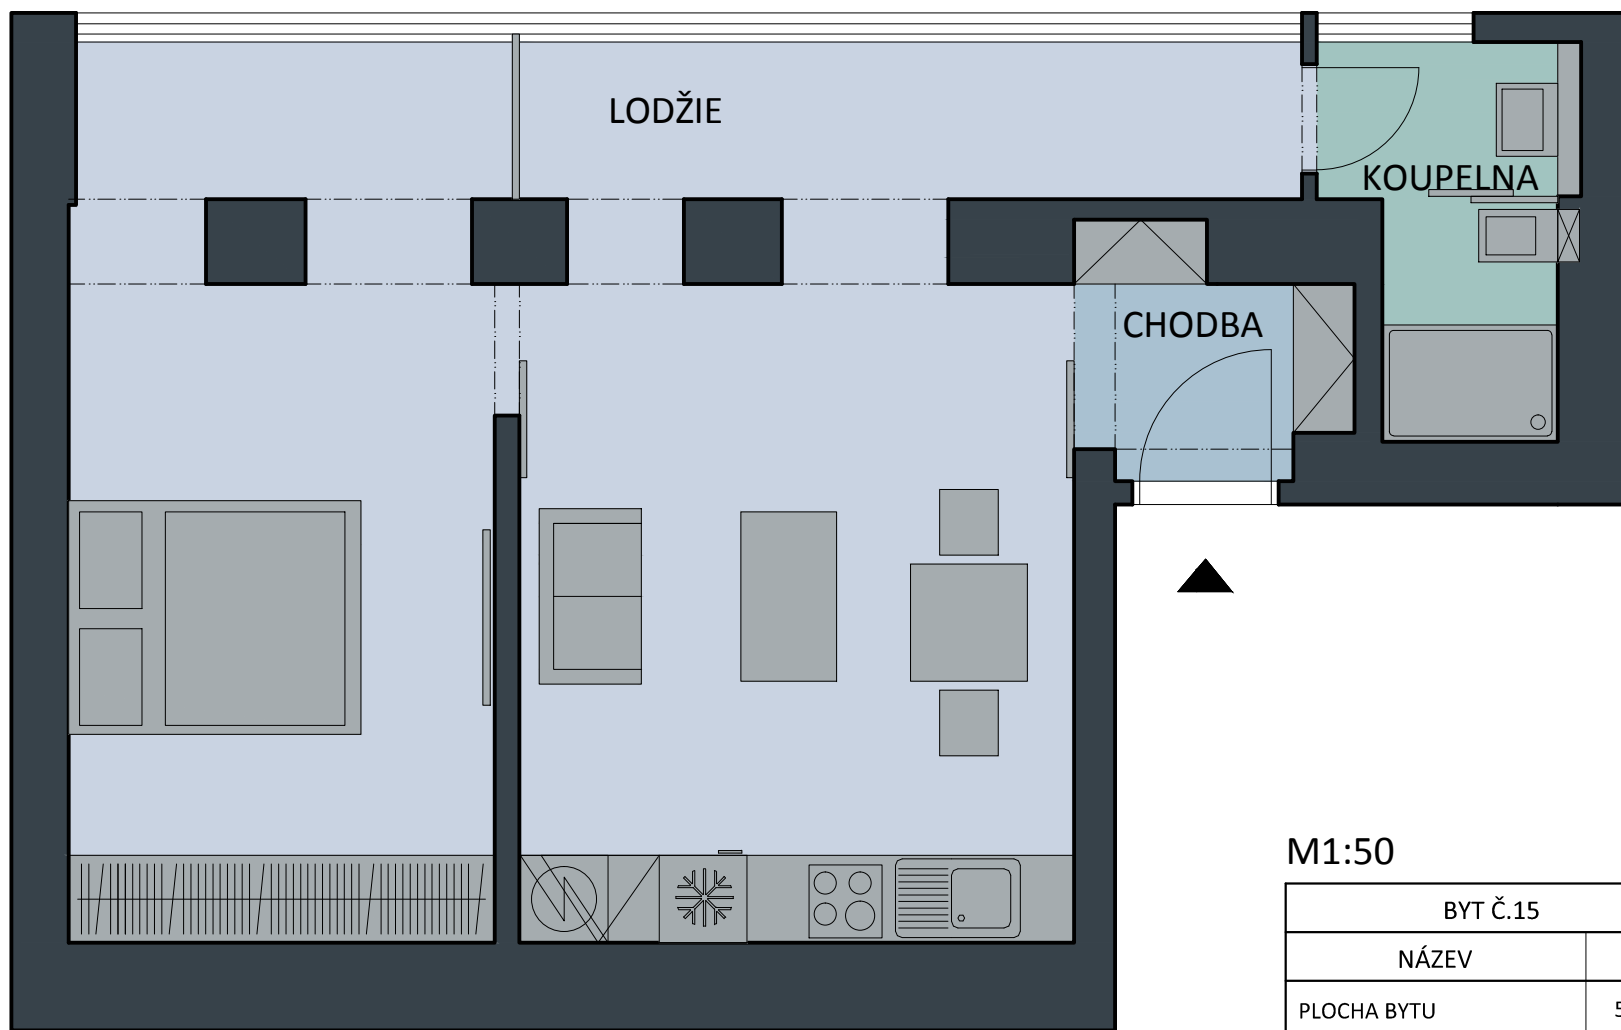

CIMBURKOVA 380/9

BYT Č.15

M1:50

BYT Č.15	
NÁZEV	m <sup>2</sup>
PLOCHA BYTU	51,90