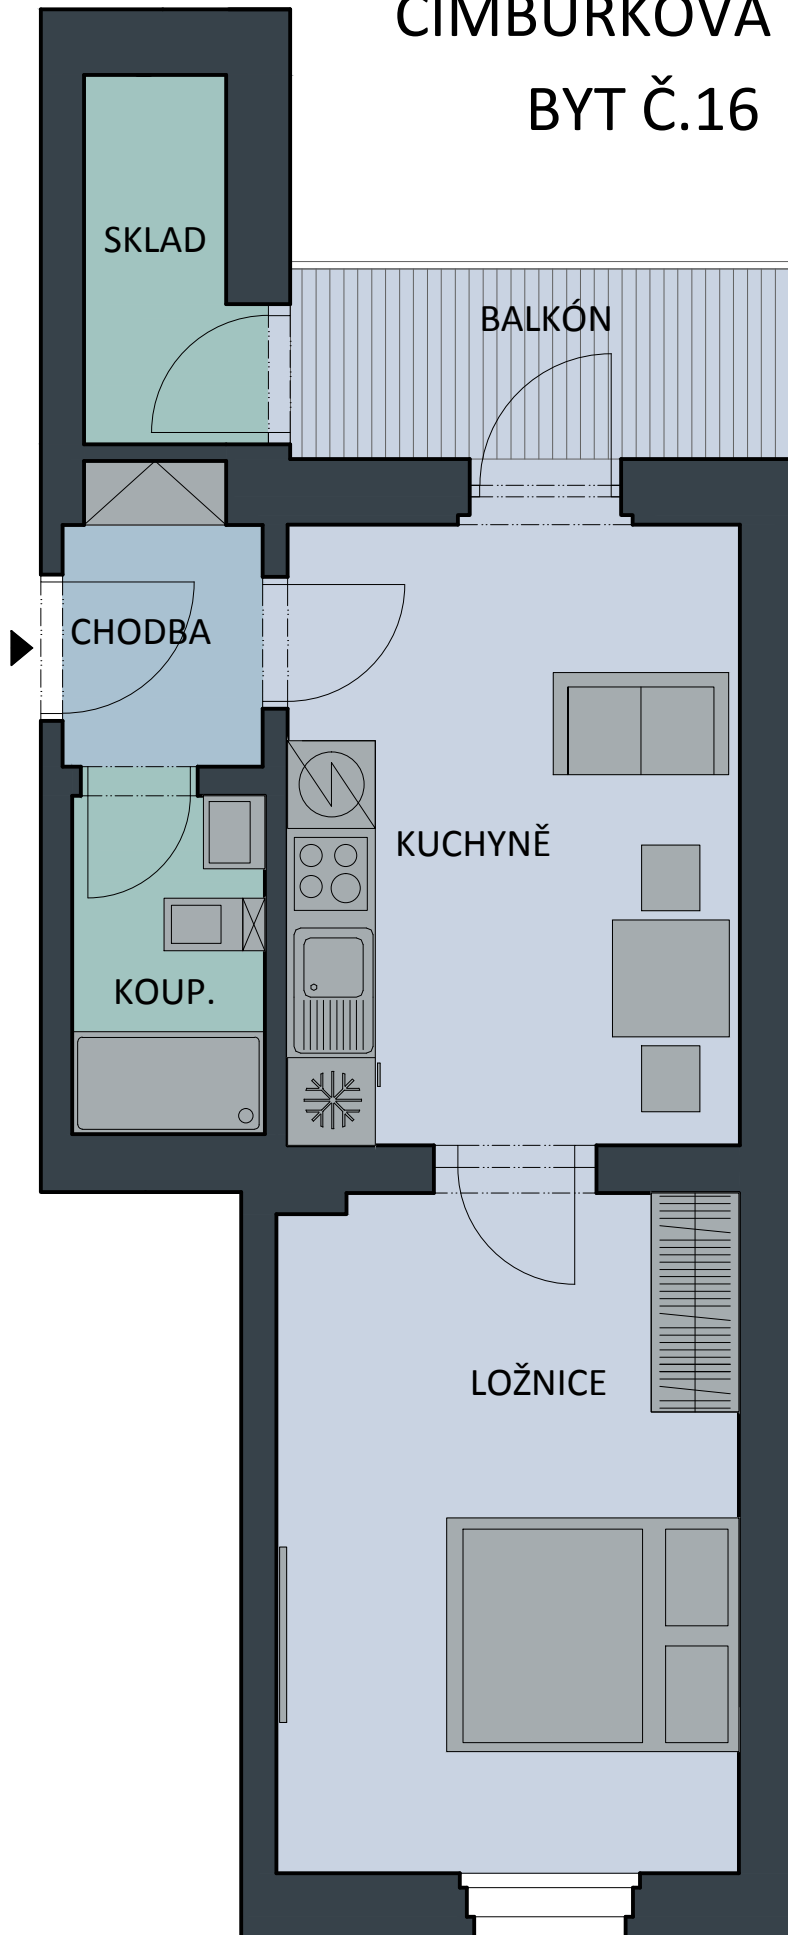

CIMBURKOVA 380/9

BYT Č.16

M1:50

BYT Č.16	
NÁZEV	m ²
PLOCHA BYTU	38,70
BALKON	4,50