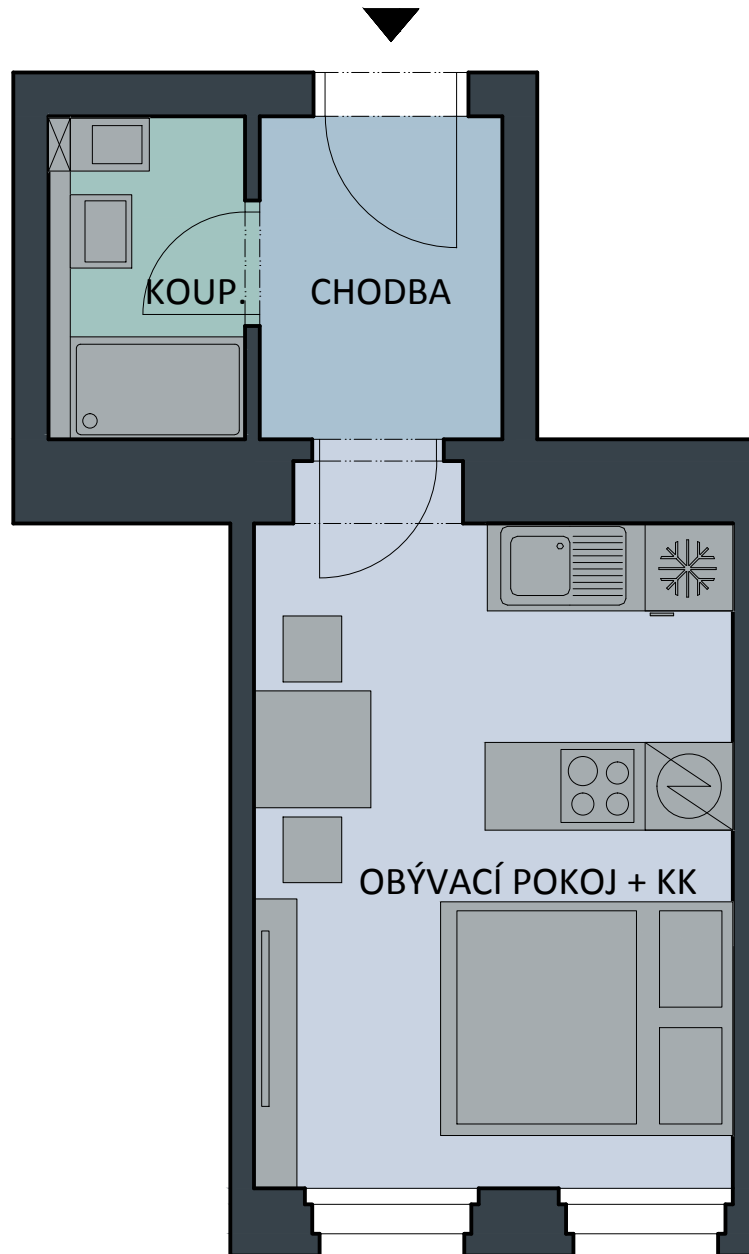

CIMBURKOVA 380/9

BYT Č.17

M1:50

BYT Č.17	
NÁZEV	m <sup>2</sup>
PLOCHA BYTU	22,80