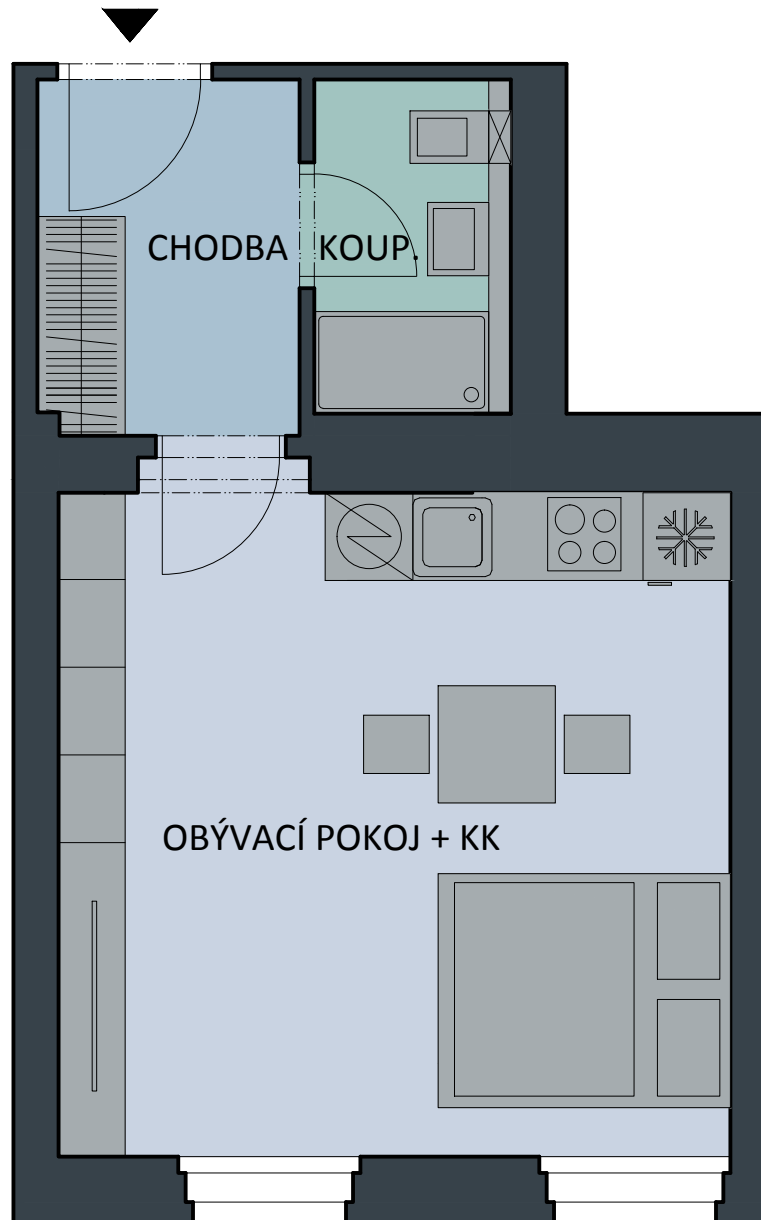

CIMBURKOVA 380/9

BYT Č.18

M1:50

BYT Č.18	
NÁZEV	m <sup>2</sup>
PLOCHA BYTU	30,00