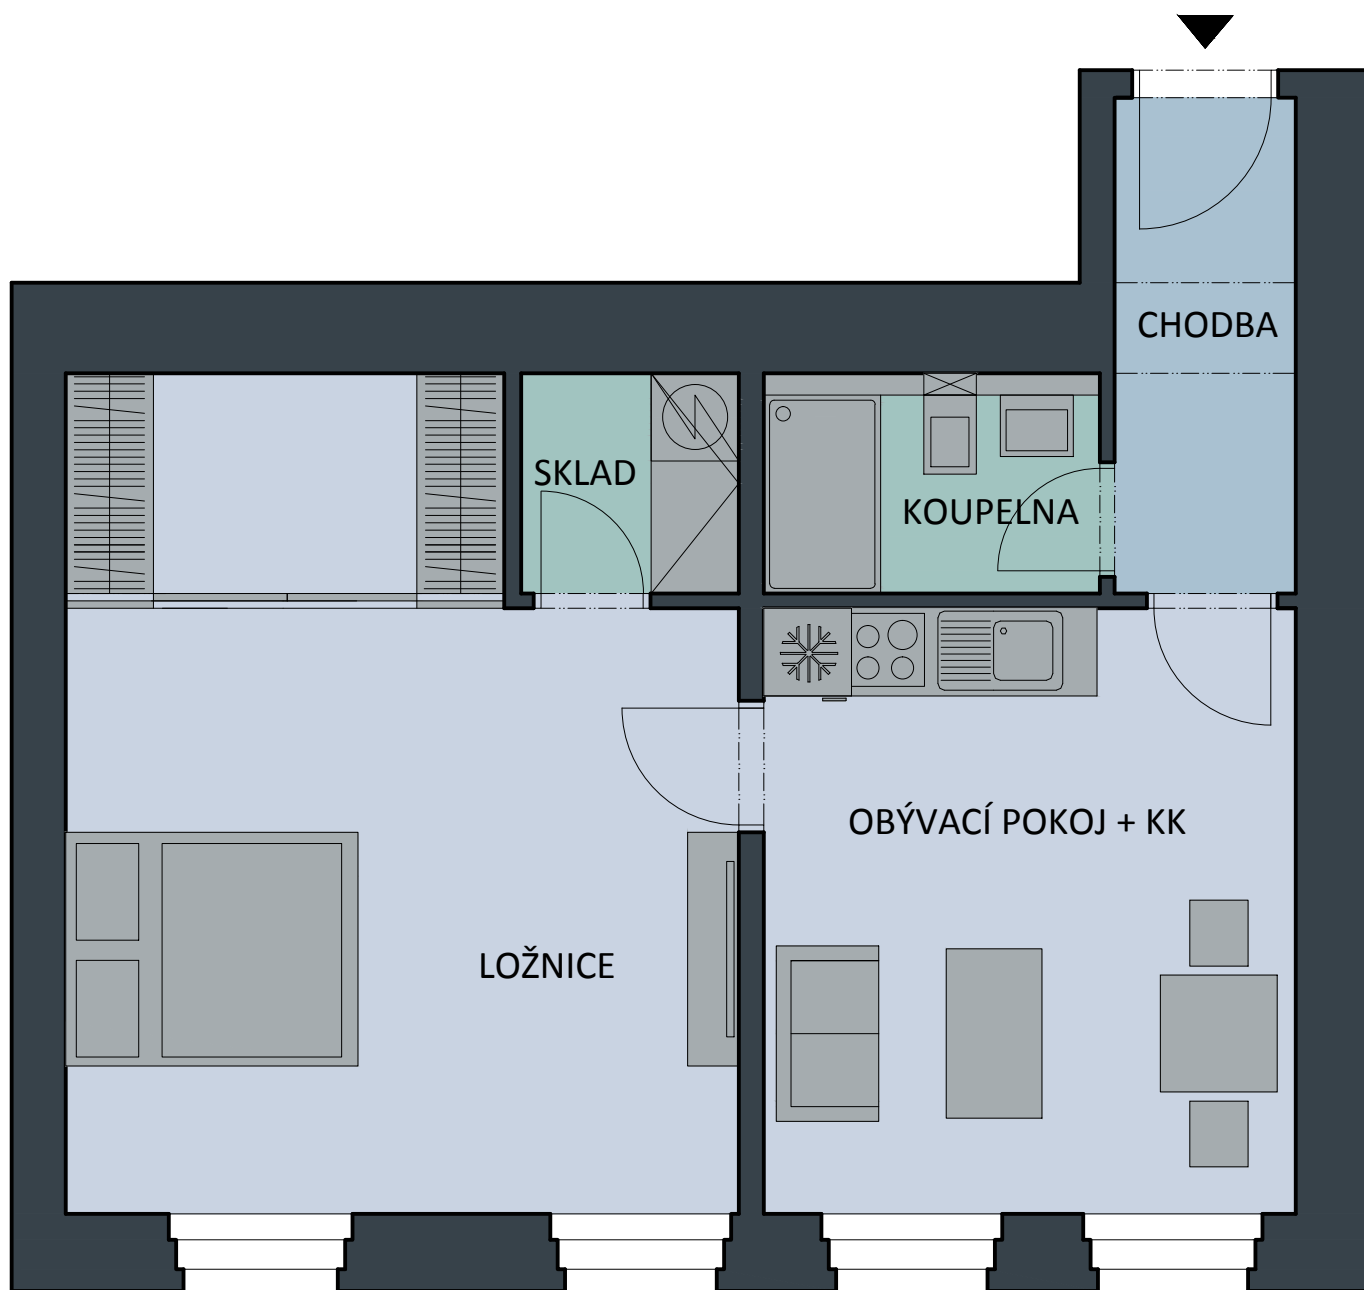

CIMBURKOVA 380/9

BYT Č.19

M1:50

BYT Č.19	
NÁZEV	m ²
PLOCHA BYTU	50,77