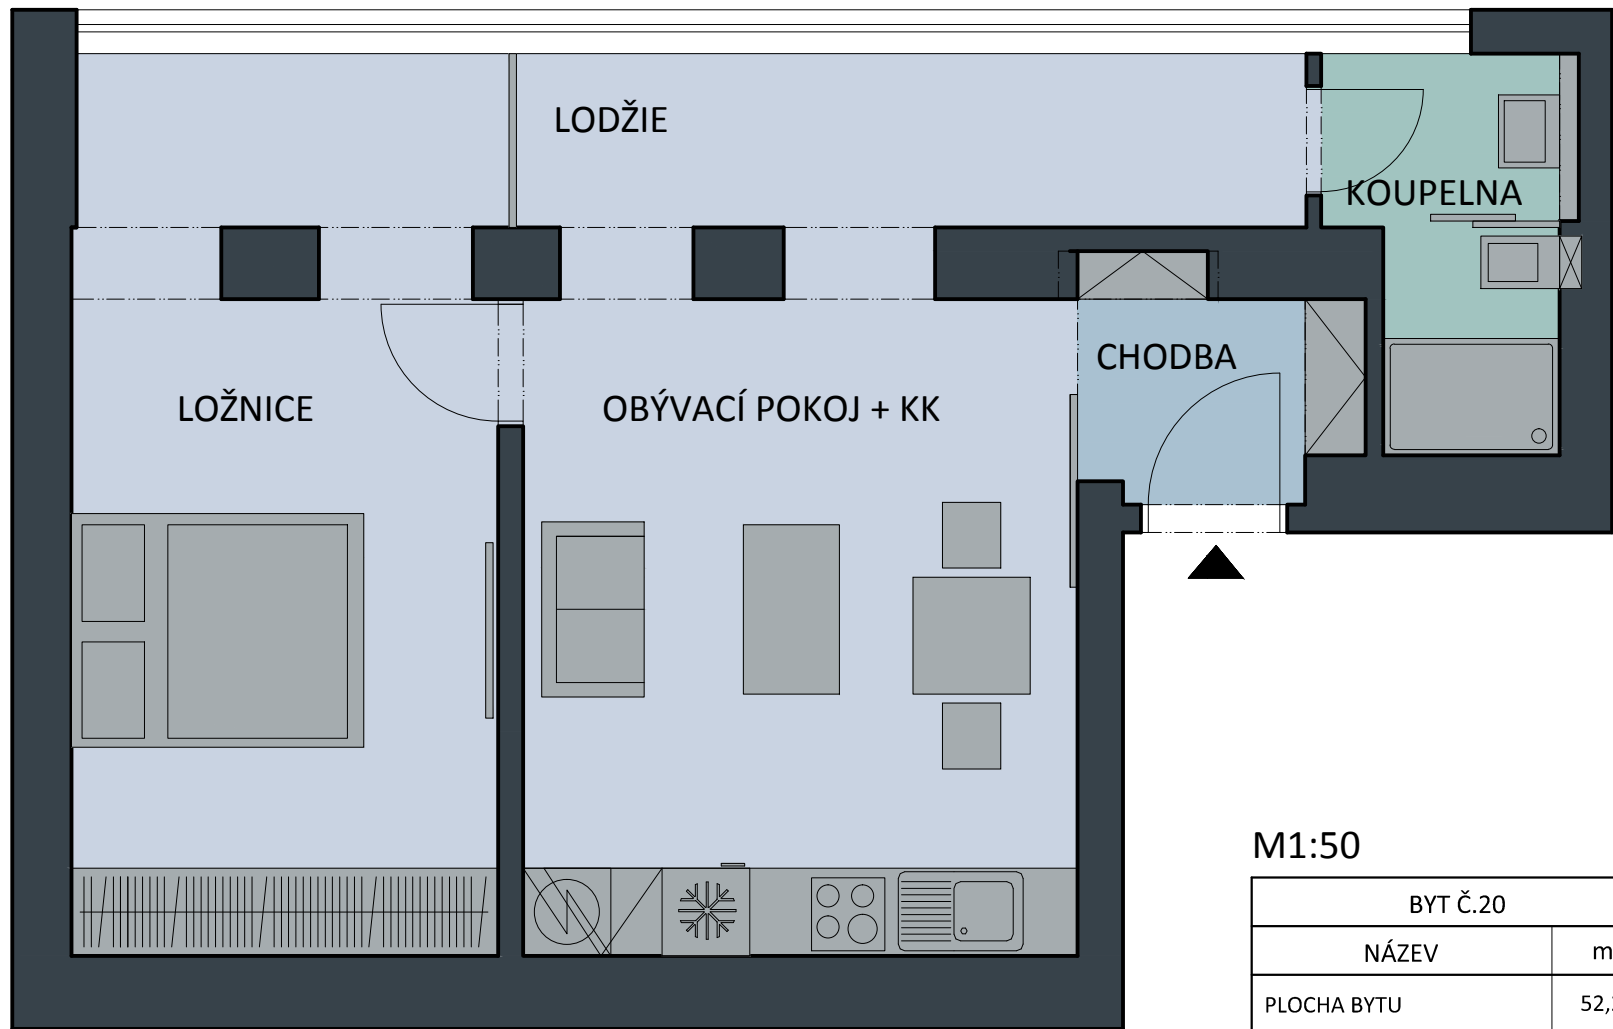

CIMBURKOVA 380/9

BYT Č.20

M1:50

BYT Č.20	
NÁZEV	m <sup>2</sup>
PLOCHA BYTU	52,20