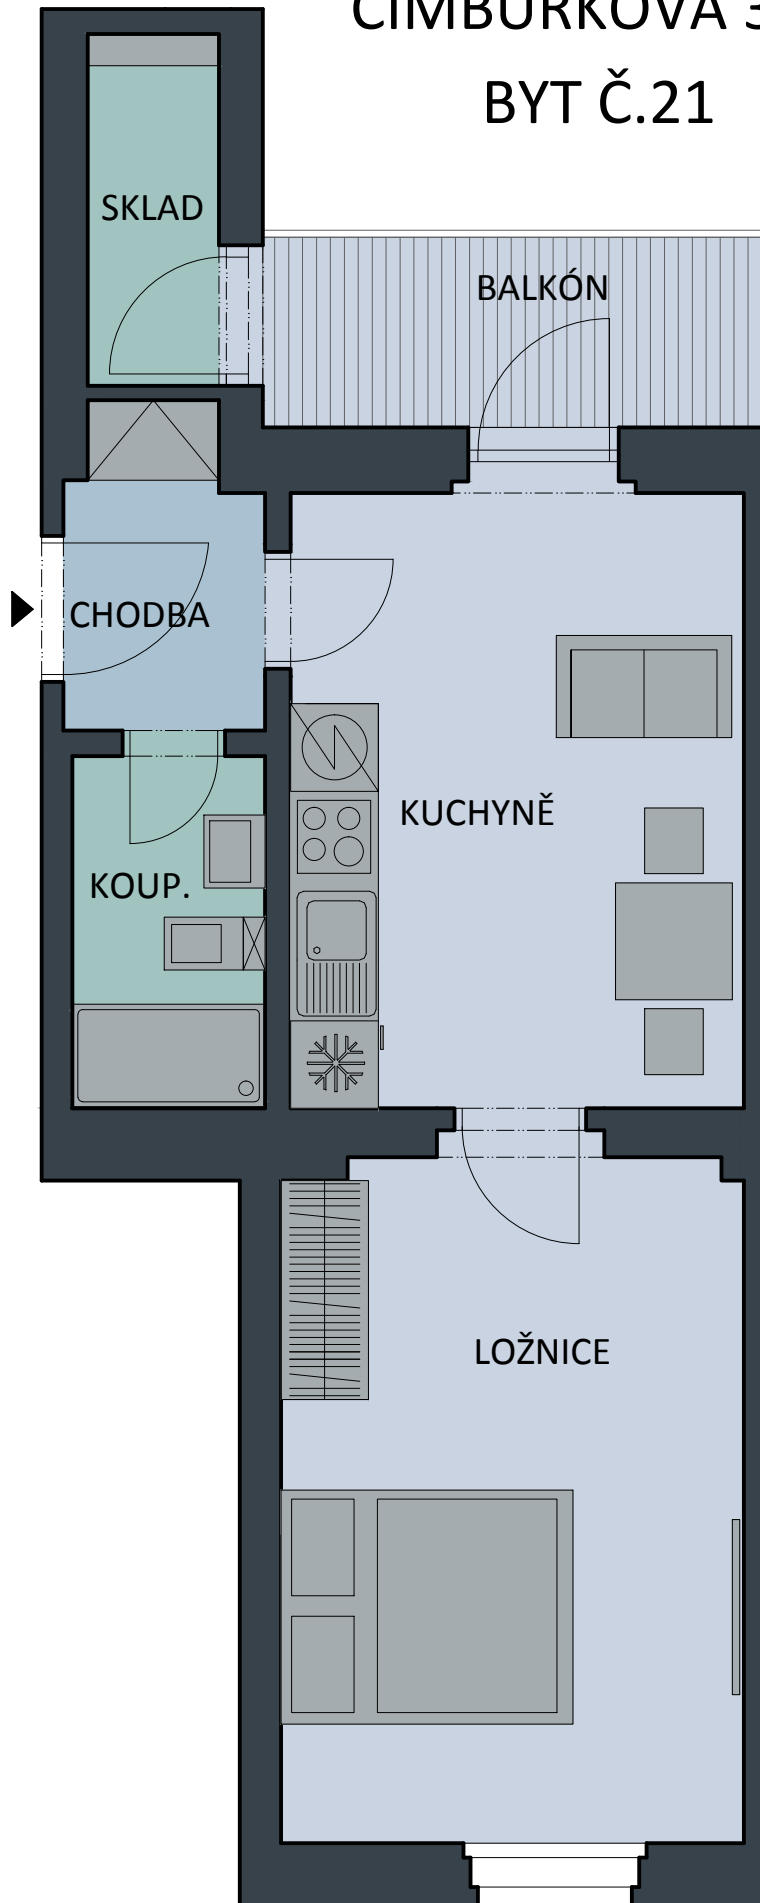

CIMBURKOVA 380/9

BYT Č.21

M1:50

BYT Č.21	
NÁZEV	m ²
PLOCHA BYTU	38,50
BALKON	4,50