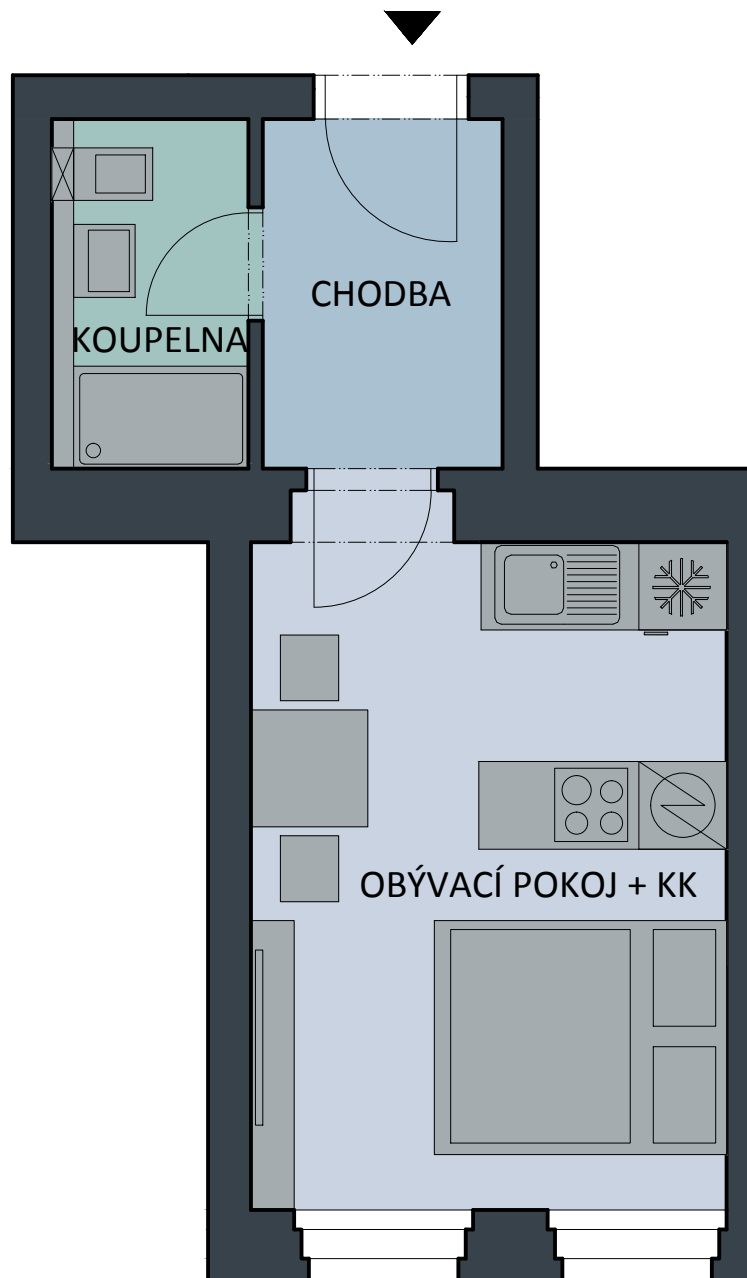

CIMBURKOVA 380/9

BYT Č.22

M1:50

BYT Č.22	
NÁZEV	m ²
PLOCHA BYTU	23,10