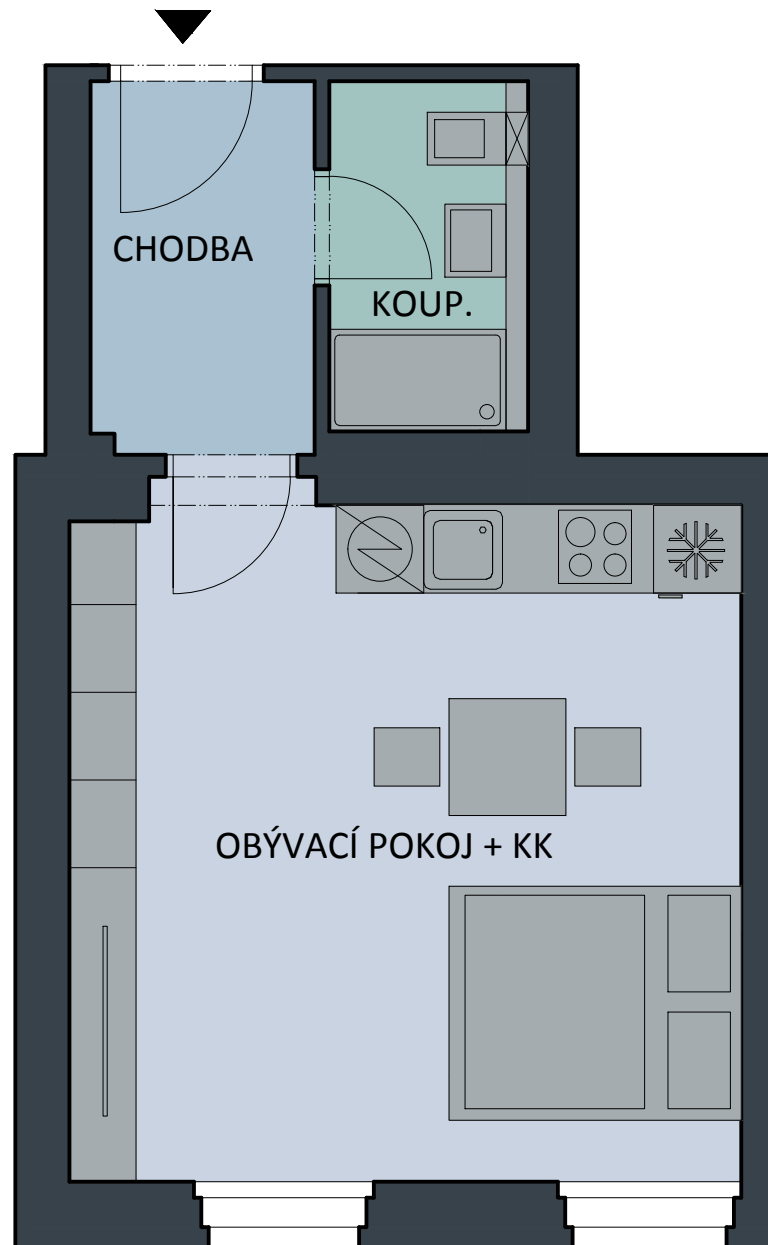

CIMBURKOVA 380/9

BYT Č.23

M1:50

BYT Č.23	
NÁZEV	m ²
PLOCHA BYTU	30,00