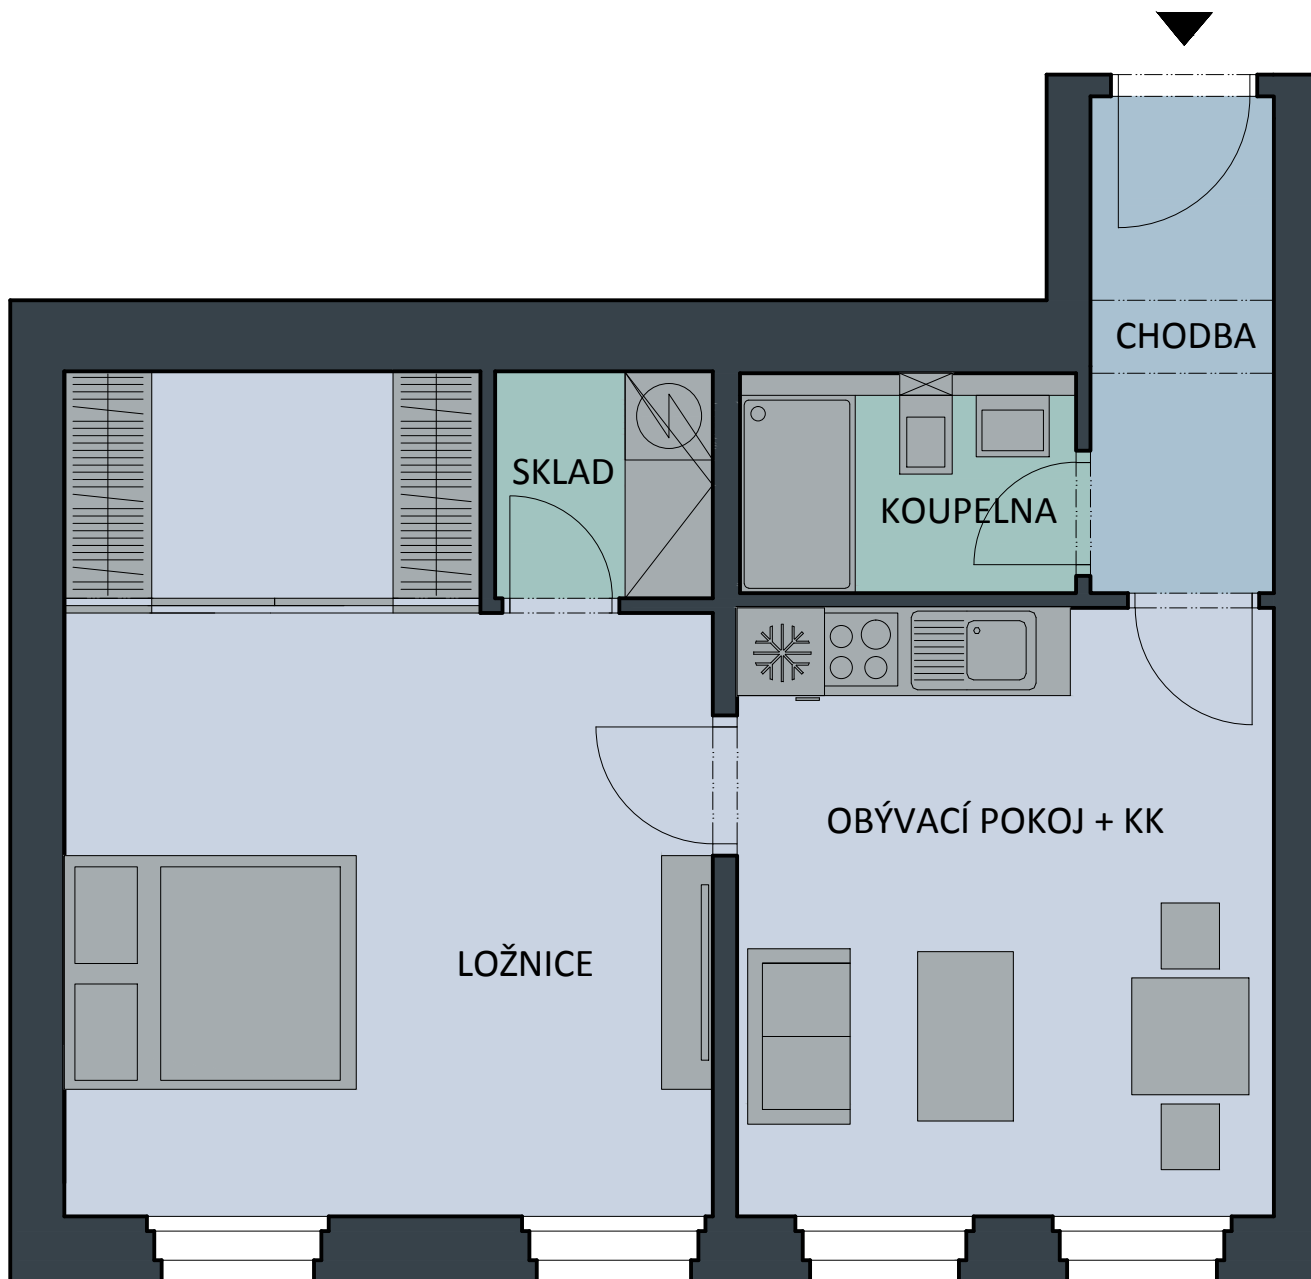

CIMBURKOVA 380/9

BYT Č.24

M1:50

BYT Č.24	
NÁZEV	m <sup>2</sup>
PLOCHA BYTU	50,20