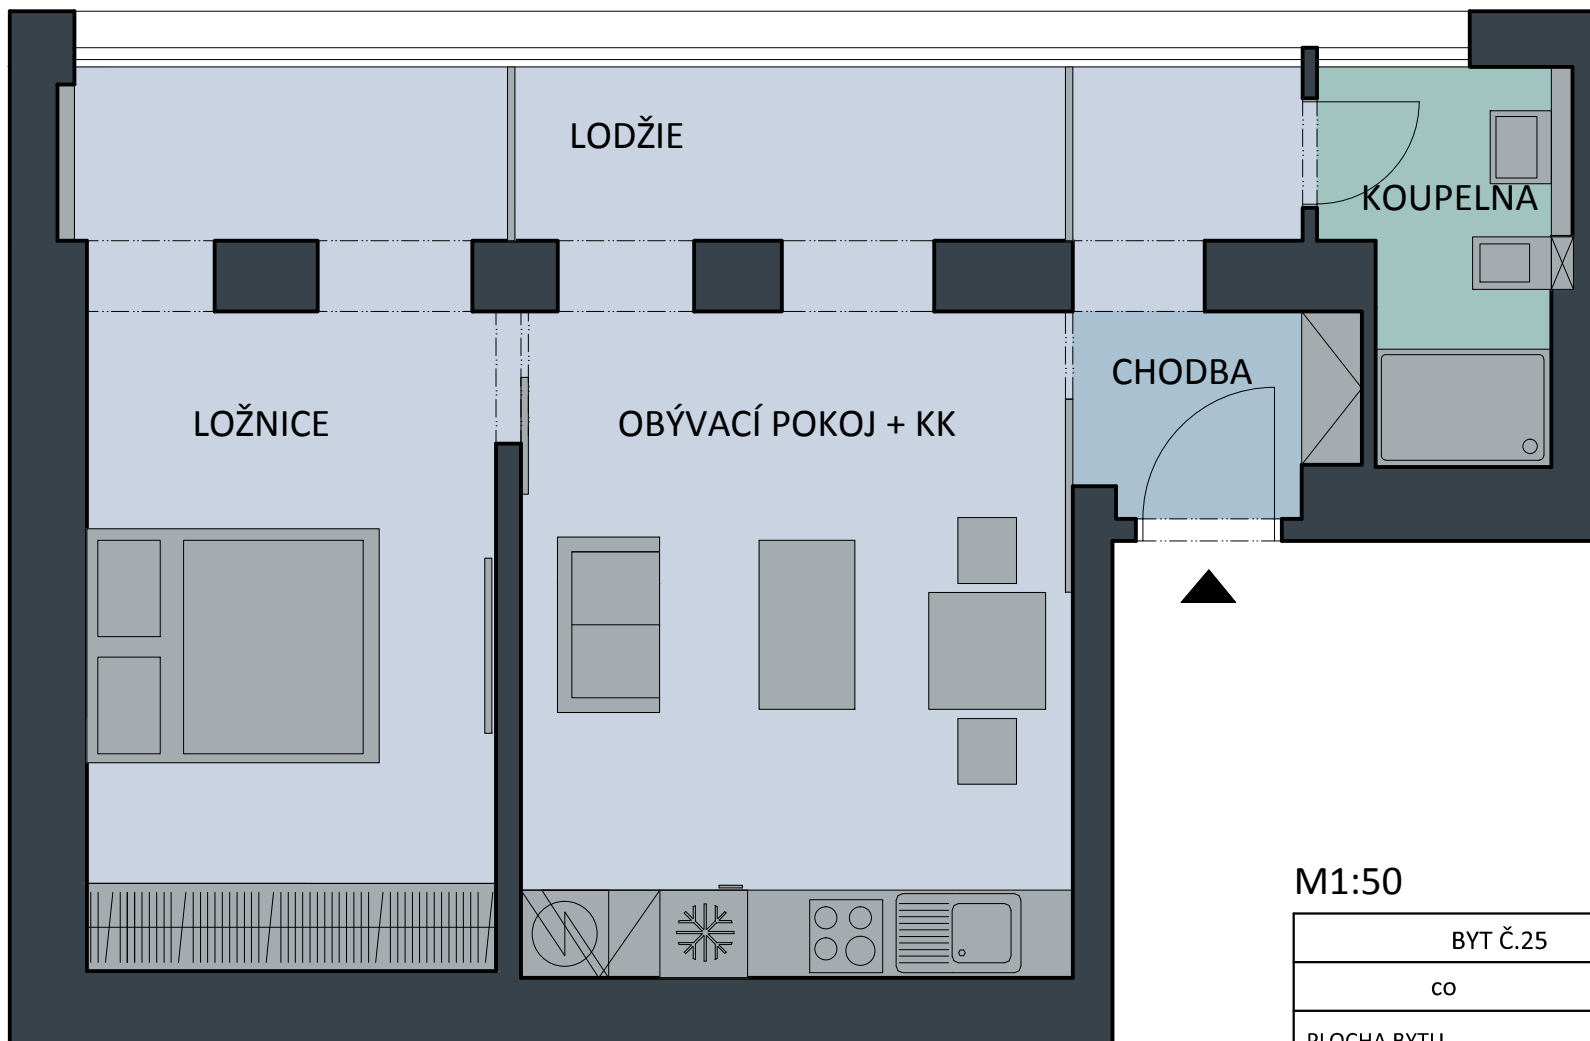

# CIMBURKOVA 380/9

## BYT Č.25

M1:50

BYT Č.25	
co	m <sup>2</sup>
PLOCHA BYTU	52,20